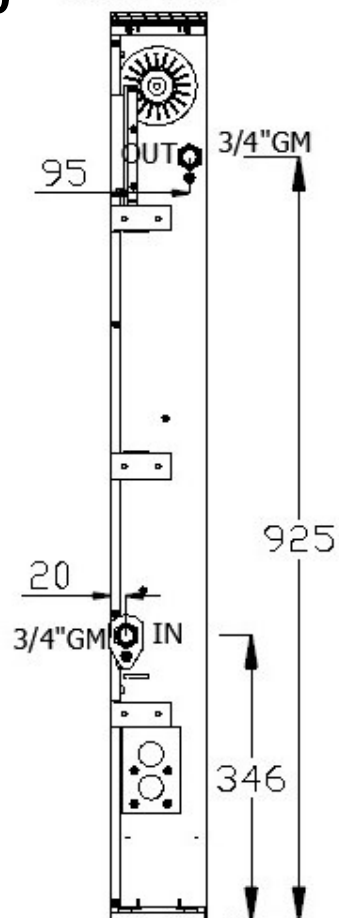

Lato destro

PIPE CONNECTION WITHOUT INSULATION

200

VISTA DESTRA  
RIGHT SIDE

400

VISTA DESTRA  
RIGHT SIDE

Vista frontale senza il vetro dell'angolo inferiore destro con valvola 3vie