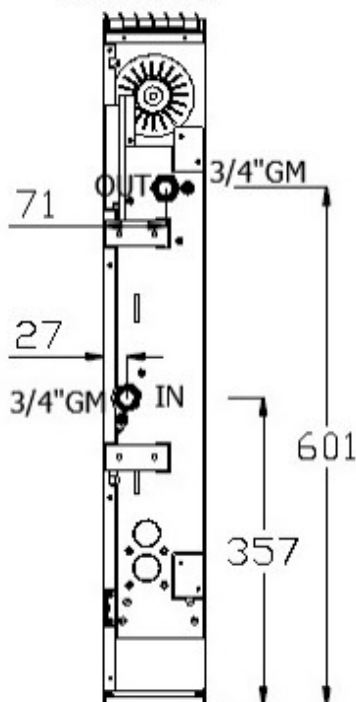

Lato destro

PIPE CONNECTION WITHOUT INSULATION

200

VISTA DESTRA  
RIGHT SIDE

400

VISTA DESTRA  
RIGHT SIDE

Vista frontale senza il vetro dell'angolo inferiore destro con valvola 3vie